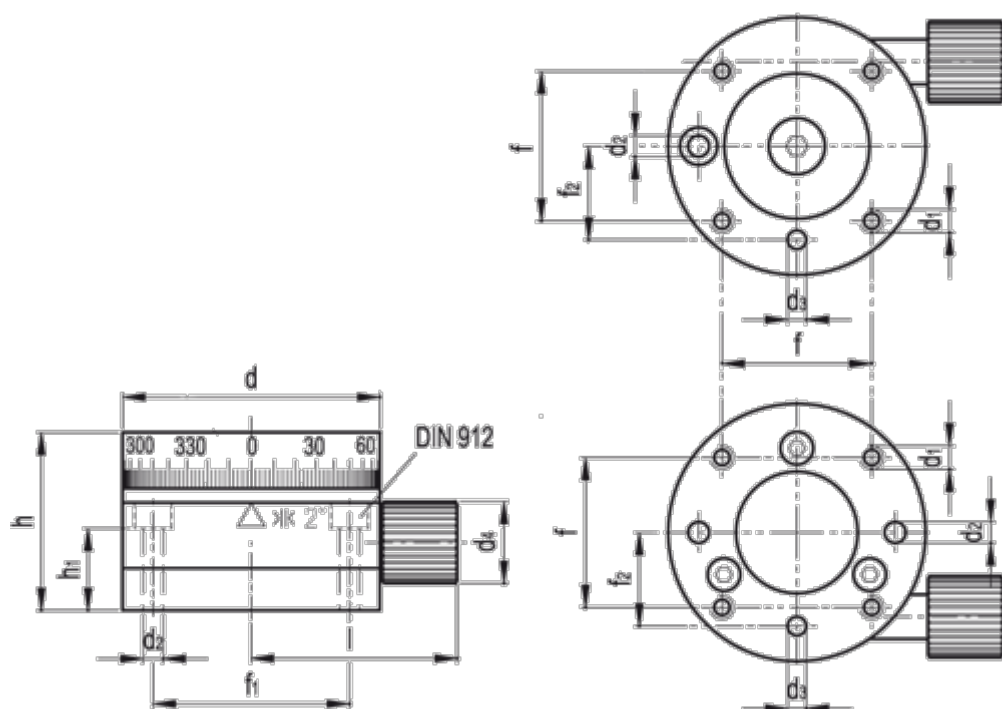

Varenummer: 20792048
 Beskrivelse: Drejeskive med skala GN 900.6-80

Mål

d1 = 8
 d2 = 5.4
 d3 H7 = 4
 d4 = 23
 d H7 = 80
 f = 40
 f1 = 60
 f2 = 30 +/-0.02

H = 45
 h1 = 24.0
 l = 59